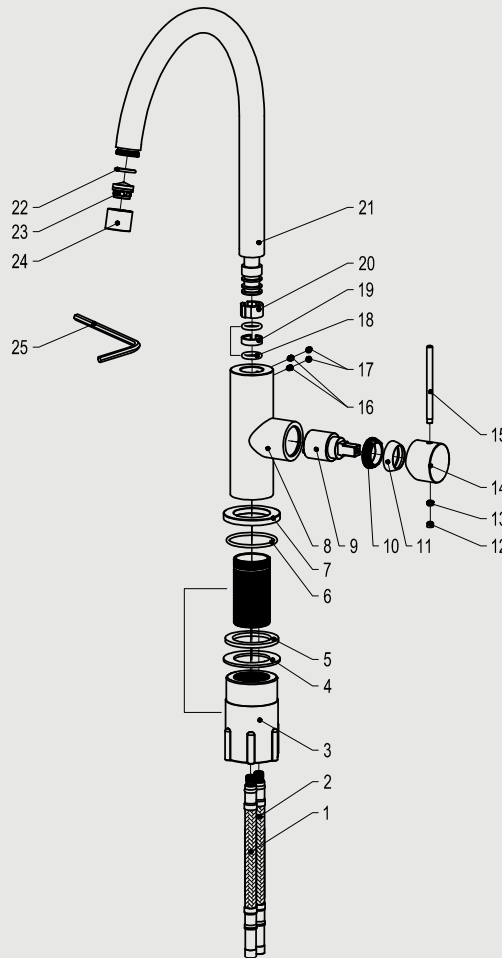

Edition: 2020-04-01

1. 1 Flexible hose
2. 2 Flexible hose
3. 3 Fixing bushing
4. 4 Washer
5. 5 Washer
6. 6 O ring
7. 7 Base
8. 8 Body
9. 9 Cartridge
10. 10 Screw nut
11. 11 Cover ring
12. 12 Rubber
13. 13 Inner hex screw
14. 14 Handle base
15. 15 Handle bar
16. 16 Inner hex screw
17. 17 Rubber
18. 18 O ring
19. 19 Rubber
20. 20 Rubber
21. 21 Spout
22. 22 O ring
23. 23 Aerator
24. 24 Aerator cover
25. 25 Wrench

Steel Equip

Køkkenarmatur i rustfrit stål. Moderne slank fortolkning af en tidløs klassiker.

Art nr

430120

Tekniske data:

Hulboring: 35 mm

Drejelig 360°/0°